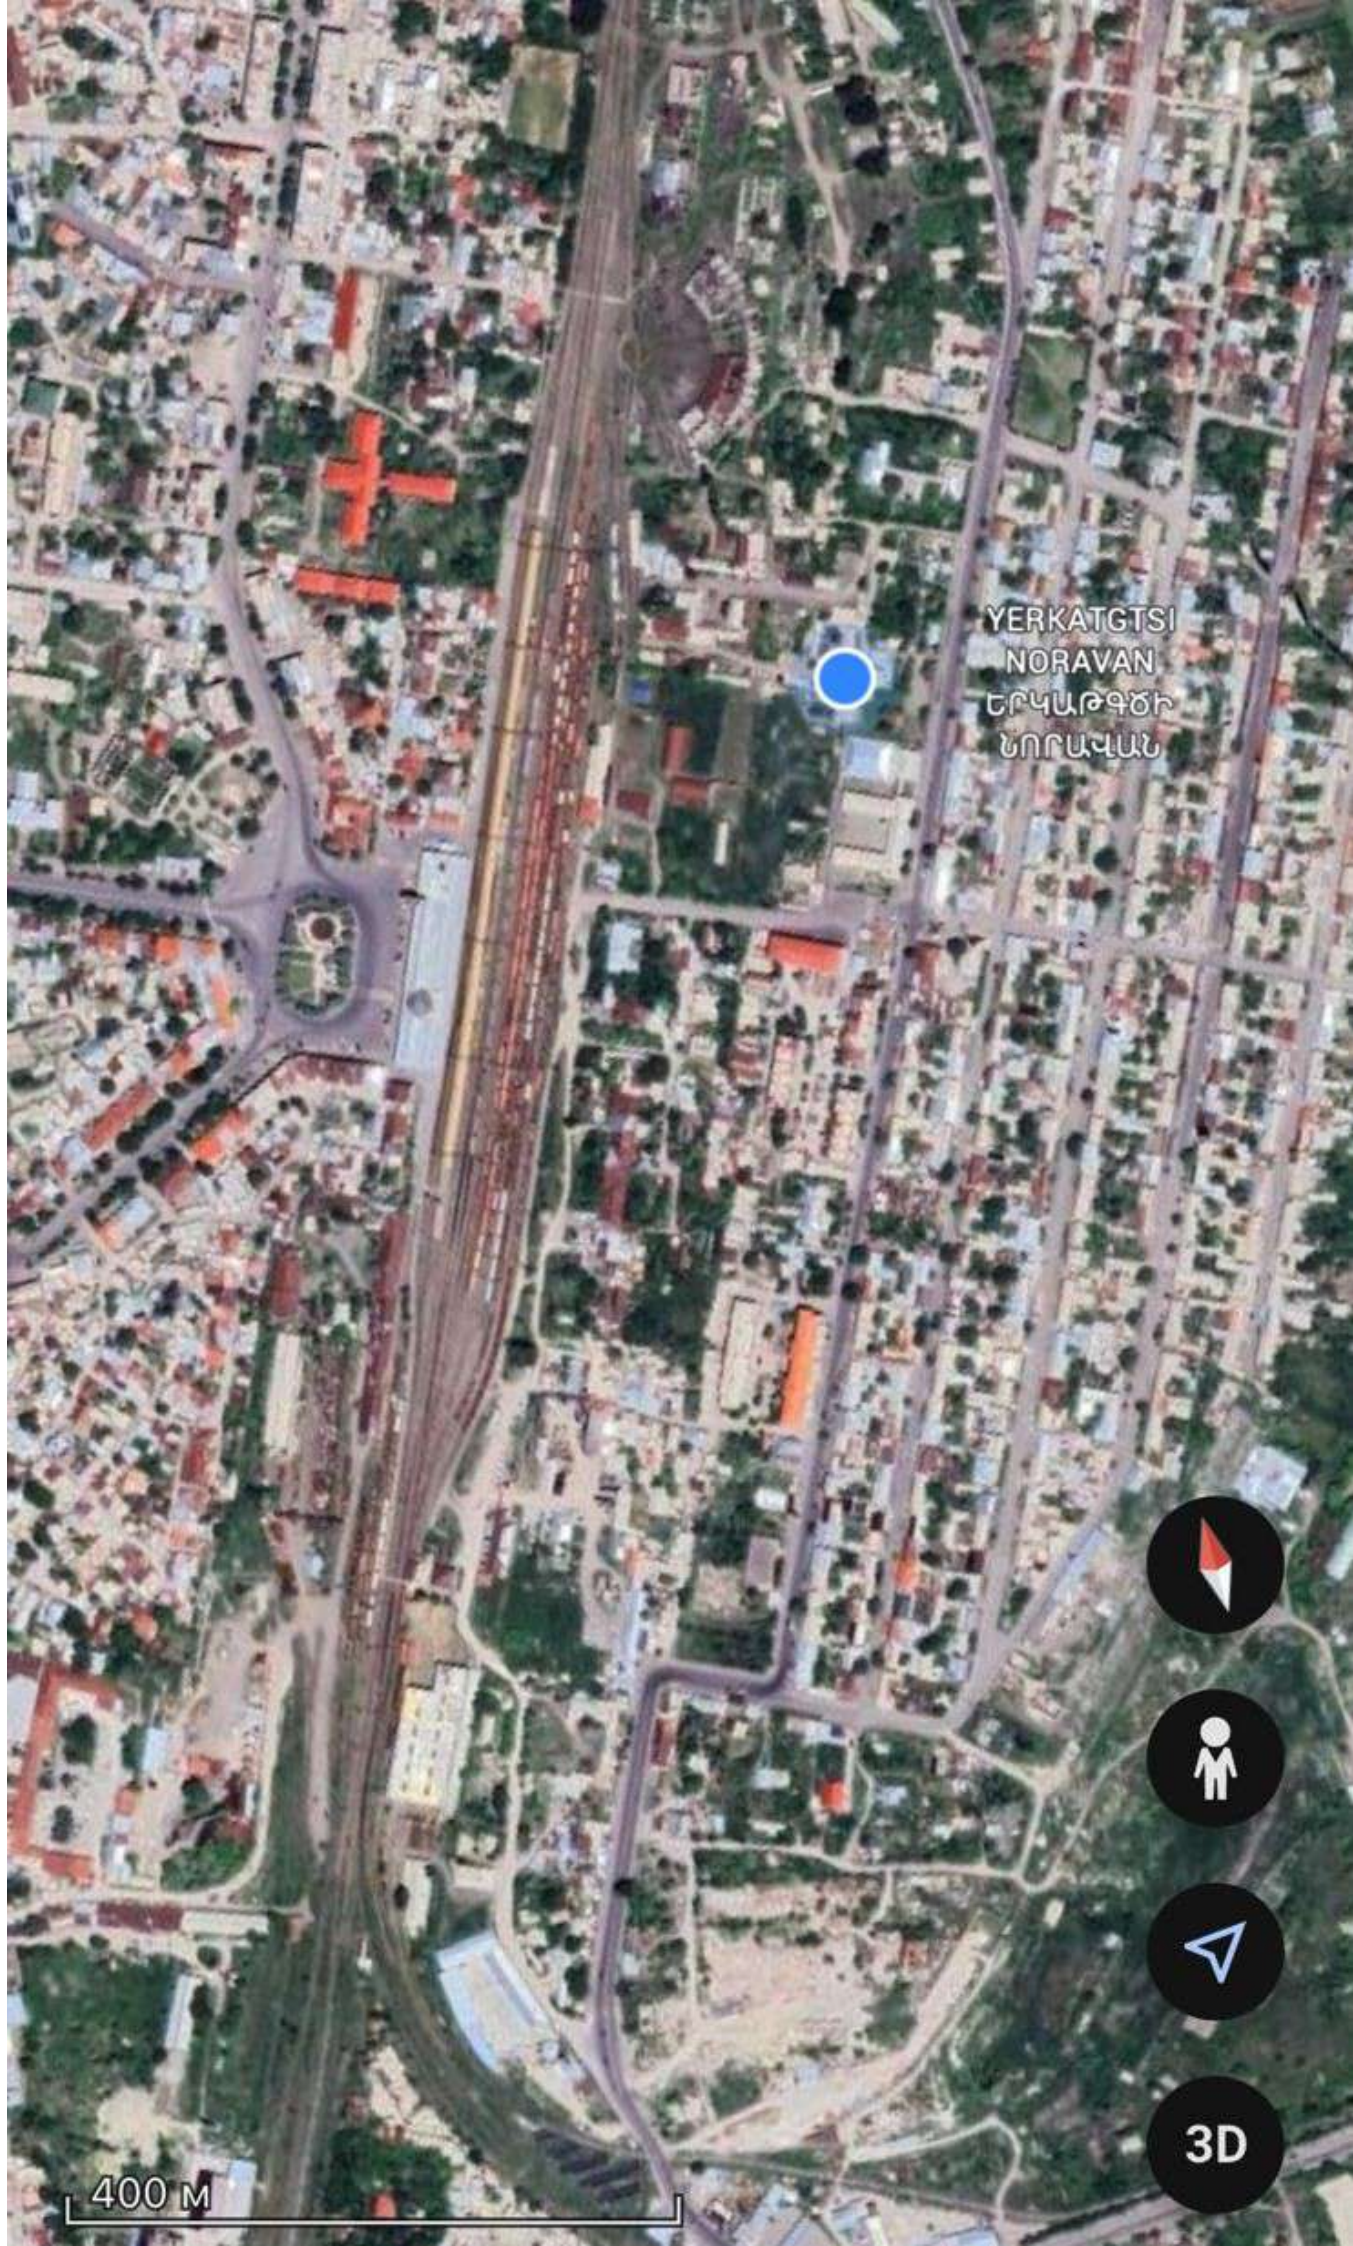

98 %

70 M

YERKATGTSI
NORAVAN
ԵՐԿԱԹԳԾԻ
ՆՈՐԱՎԱՆ

400 M